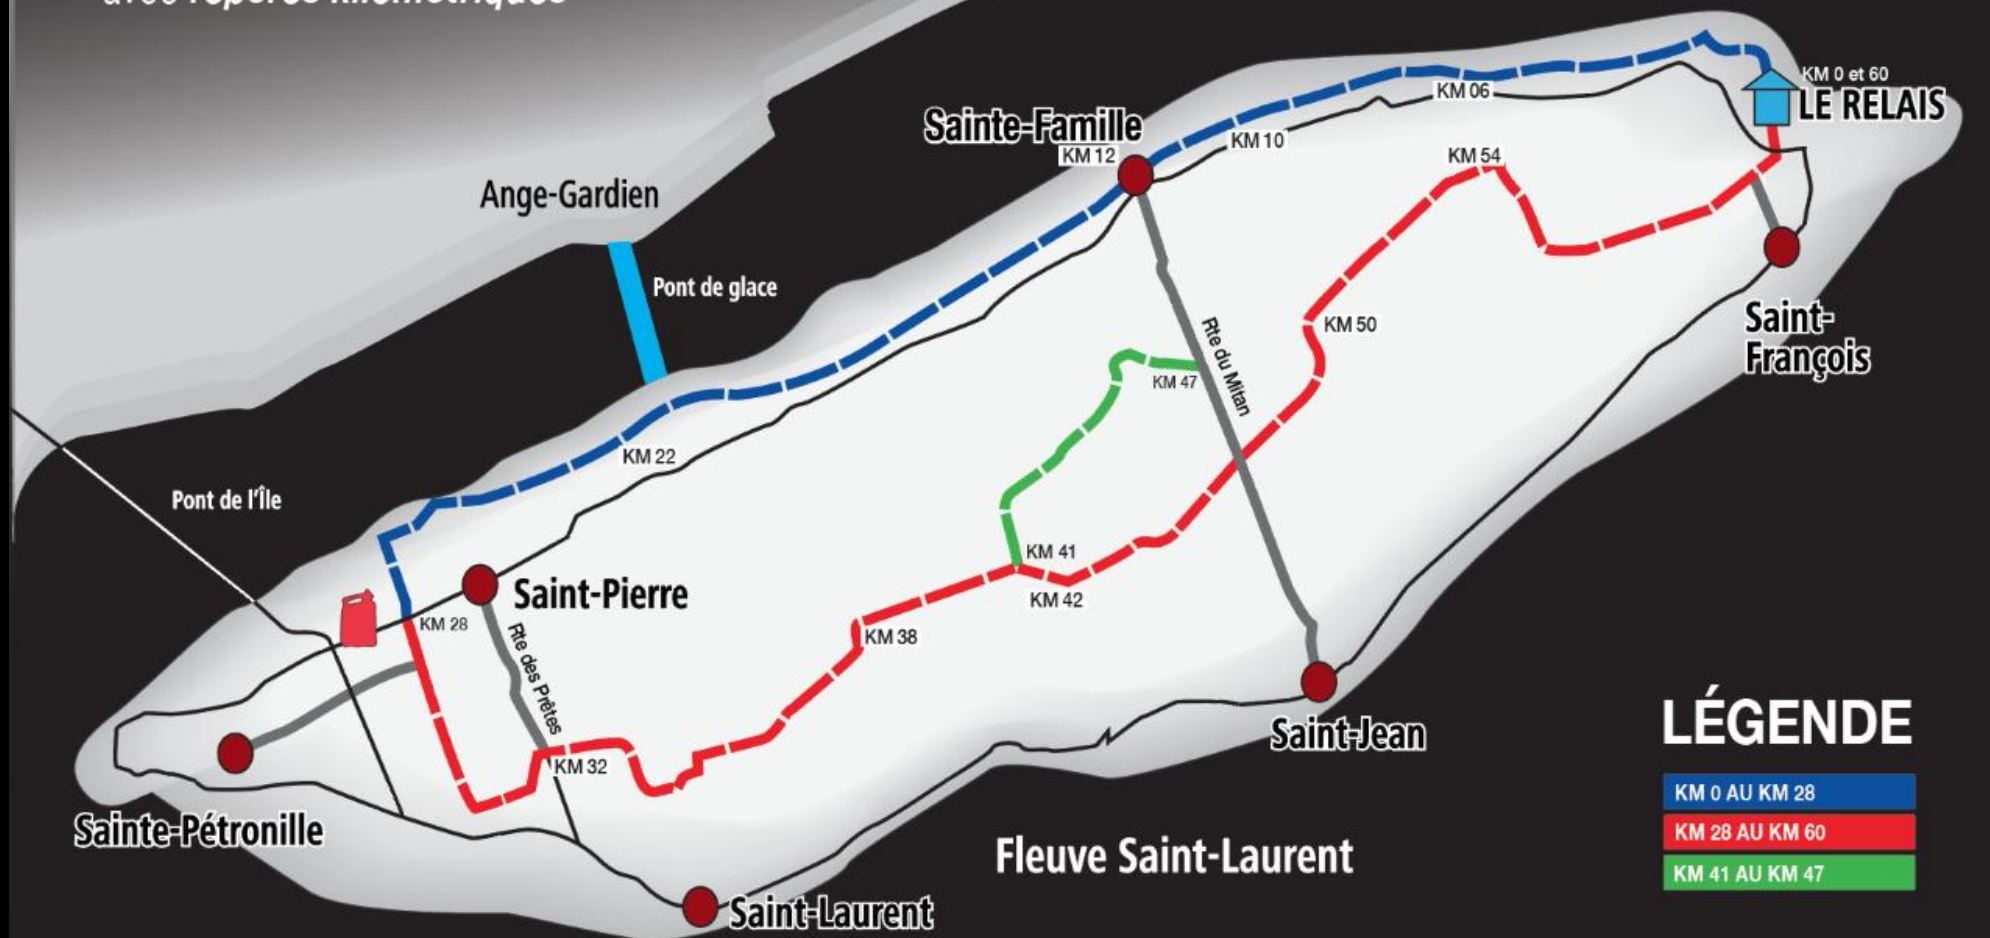

# CARTE DU SENTIER DE MOTONEIGE

avec repères kilométriques

## LÉGENDE

KM 0 AU KM 28

KM 28 AU KM 60

KM 41 AU KM 47

POUR LES URGENCES  
FAITES LE **911**

KM 06 : 2977 chemin royal Sainte-Famille  
KM 10 : 2727 chemin royal Sainte-Famille  
KM 12 : village sainte-Famille  
KM 22 : 1810 chemin royal Saint-Pierre  
KM 28 : intersection chemin royal et pylône électrique  
KM 32 : route des prêtres

KM 38 : 6152 chemin royal St-Laurent  
KM 42 : 5356 chemin royal St-Jean  
KM 47 : route du Mitan  
KM 50 : 2727 chemin royal Sainte-Famille  
KM 54 : 3005 chemin royal St-François  
KM 0 et 60 : relais de motoneige